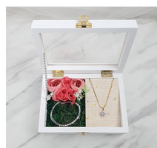

TVB Warna
Rp360.000