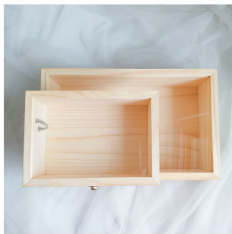

TVB Grande Marble
Rp485.000

MVB Grande Natural
Rp485.000

Perbedaan Ukuran TVB dan TVB Grande

Jenis Kotak Grande

Perbedaan Celemor dengan Brand Lain

Celemor

Tanpa mata kayu dan rapi

Engsel di dalam