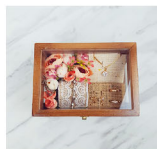

MVB Rustic
Rp410.000