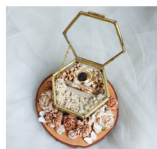

Lovely Ring Box
Rp120.000

Simple Garden
Rp155.000

Simple Nest
Rp155.000

Tetrarium
Rp155.000

Tetrarium Garden
Rp199.000

Hexarium
Rp170.000

Hexarium Garden
Rp215.000

Pentarium
Rp185.000